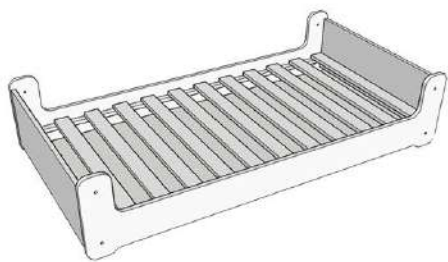

Модель 1 +

Модель 1

+