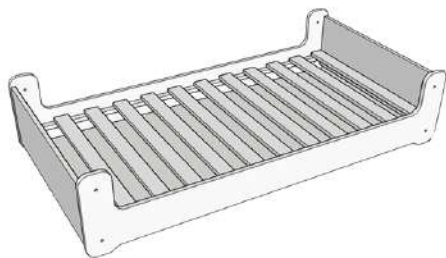

Коллекция Бэби -Бум.
Модель 8

Коллекция Бэби -Бум.
Модель 9

Дополнительные конфигурации для кроватей "Бэби-Бум"

Дополнительные элементы к нашим кроватям позволят вам изменить внешний вид уже существующего каркаса кровати и сделать его более органичным и удобным для вашего ребенка, согласно его возрасту.

Модель 1

+

Доп.элемент 1.2

Модель 2.

Модель 1

+

Доп.элемент 1.3

Модель 3

Модель 1

+

Доп.элемент 1.4

Модель 4

Модель 1

+

Доп.элемент 1.5

Модель 5