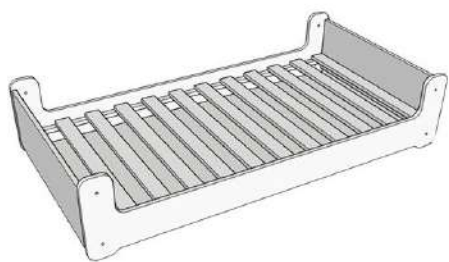

Коллекция Бэби -Бум.
Модель 8

Коллекция Бэби -Бум.
Модель 9

Дополнительные конфигурации для кроватей "Бэби-Бум"

Дополнительные элементы к нашим кроватям позволят вам изменить внешний вид уже существующего каркаса кровати и сделать его более органичным и удобным для вашего ребенка, согласно его возрасту.

+ Модель 7

Модель 1

+

Доп.элемент 1.8

+ Модель 8

Доп.элемент 1.9

Модель 1

+