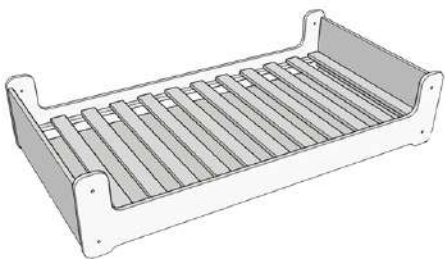

Коллекция Бэби -Бум.
Модель 8

Коллекция Бэби -Бум.
Модель 9

Дополнительные конфигурации для кроватей "Бэби-Бум"

Дополнительные элементы к нашим кроватям позволят вам изменить внешний вид уже существующего каркаса кровати и сделать его более органичным и удобным для вашего ребенка, согласно его возрасту.

Модель 1

+

Доп.элемент 1.2

Модель 2.

Модель 1

+

Доп.элемент 1.3

Модель 3

Модель 1

+

Доп.элемент 1.4

Модель 4

Модель 1

+

Доп.элемент 1.5

Модель 5